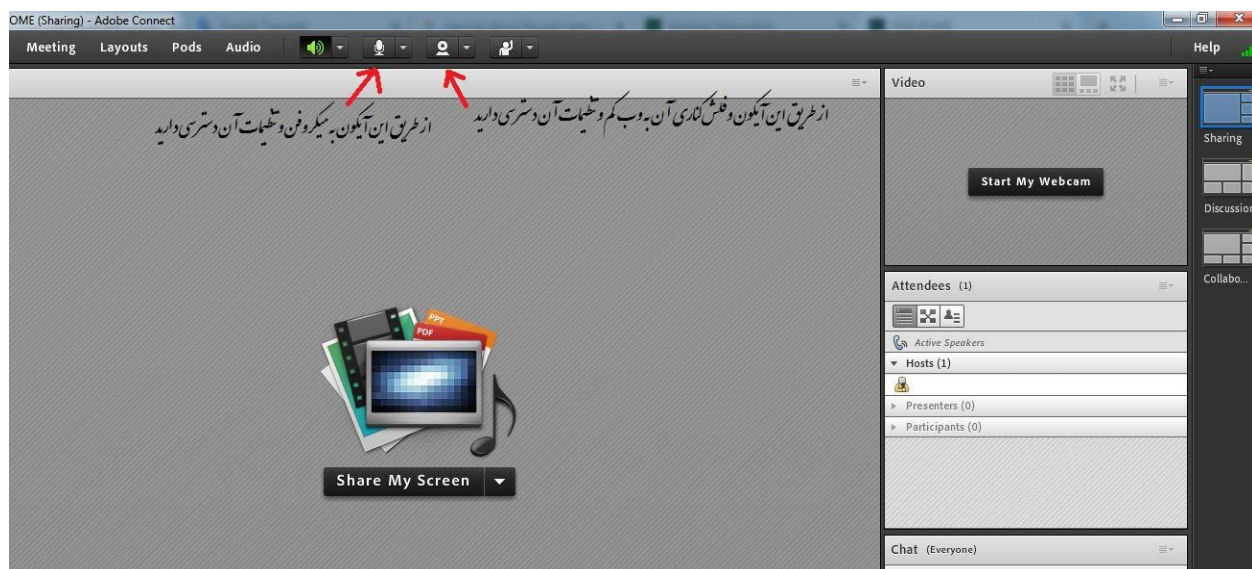

مرحله ششم: در صورتی که با موفقیت وارد نرم افزار شوید با تصویر زیر روبه رو می شوید که فضای اتاق جلسه مجازی می باشد و در عکس توضیحات میکروفن و وب کم داده شده است.

با آرزوی موفقیت برای شما

مرکز کامپیوتر دانشکده نساجی - دانشگاه امیرکبیر